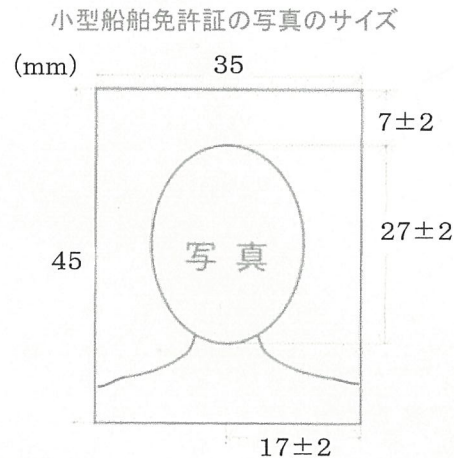

写真のサイズ等について

- 写真のサイズ、顔のサイズが決められています。
「小型船舶免許証の写真のサイズ」または「パスポート用の写真のサイズ」の規定に合う写真をご用意ください。写真のサイズまたは顔のサイズが小さいお写真ですと撮り直しをしていただくことがあります。
- 明るい影のないお写真をご用意ください。
小型操縦者免許証は、身分証明書にもなります。影のある暗いお写真ですと、本人確認ができなくなってしまいます。明るい影のない証明写真として適性なお写真をご用意ください。

(写真の要件)

1. 申請者の本人のみが撮影されたもの
2. 提出の日の前6ヶ月以内に撮影されたもの
3. 縦45ミリメートル×横35ミリメートル(縁なし)で、上の添付箇所記載の各サイズを満たしたもの
4. 顔正面、無帽、無背景