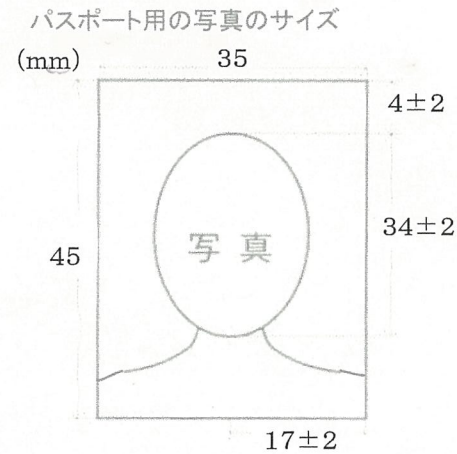

写真のサイズ等について

- 写真のサイズ、顔のサイズが決められています。
「小型船舶免許証の写真のサイズ」または「パスポート用の写真のサイズ」の規定に合う写真をご用意ください。写真のサイズまたは顔のサイズが小さいお写真ですと撮り直しをしていただくことがあります。
- 明るい影のないお写真をご用意ください。
小型操縦者免許証は、身分証明書にもなります。影のある暗いお写真ですと、本人確認ができなくなってしまいます。明るい影のない証明写真として適性なお写真をご用意ください。

(写真の要件)

1. 申請者の本人のみが撮影されたもの
2. 提出の日の前6ヶ月以内に撮影されたもの
3. 縦45ミリメートル×横35ミリメートル(縁なし)で、上の添付箇所記載の各サイズを満たしたもの
4. 顔正面、無帽、無背景